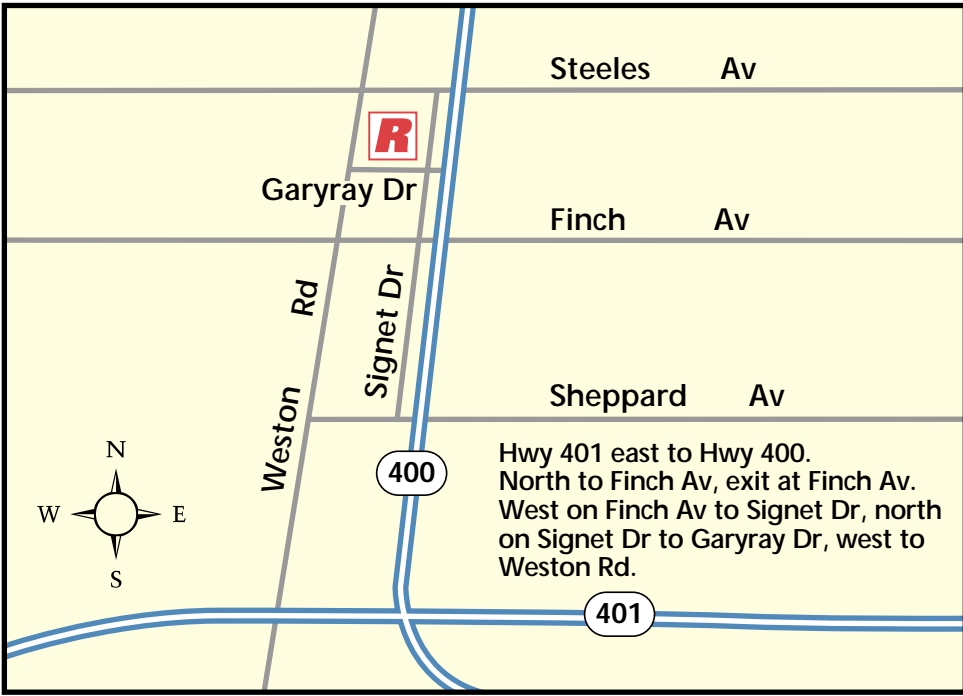

TORONTO - NORTH (WESTON)

Steeles Av

R

Garyray Dr

Finch Av

Weston Rd

Signet Dr

Sheppard Av

400

Hwy 401 east to Hwy 400.
North to Finch Av, exit at Finch Av.
West on Finch Av to Signet Dr, north
on Signet Dr to Garyray Dr, west to
Weston Rd.

401